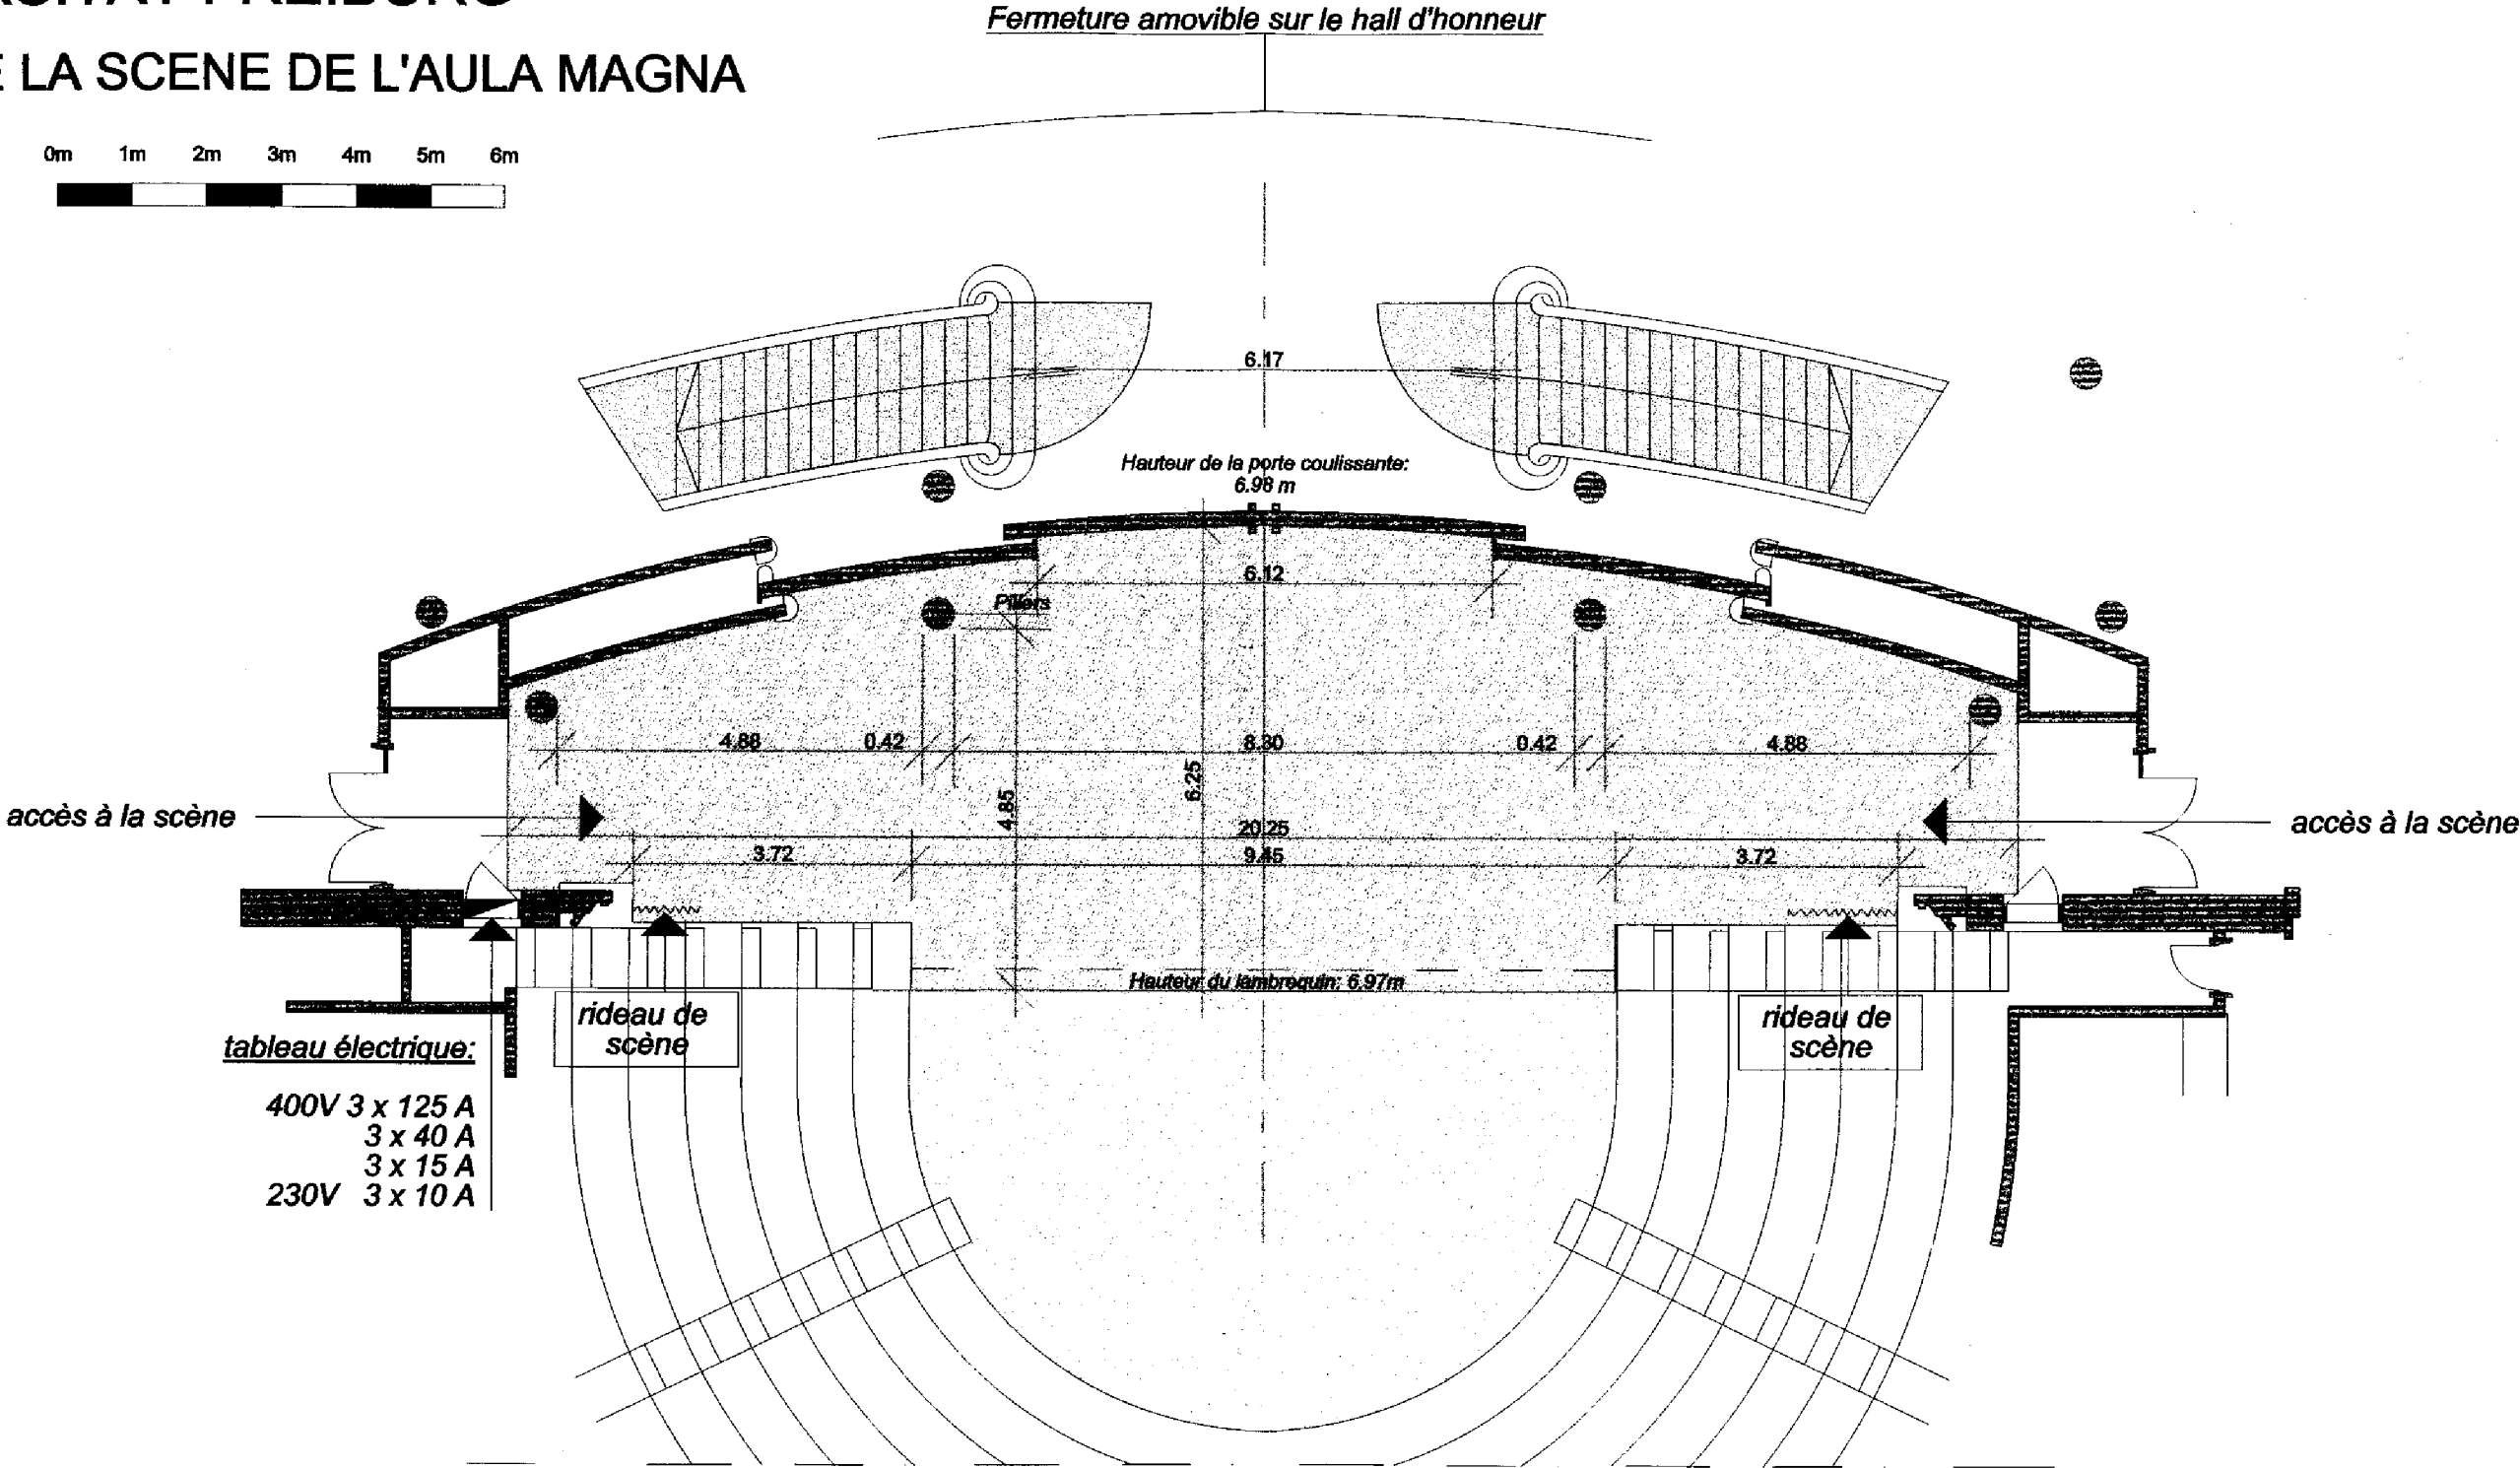

PLAN DE LA SCENE DE L'AULA MAGNA

éch. 1/100

surface de la scène: 98 m2

extension possible de la scène: 46 m2

 voies d'évacuation de secours à laisser libres